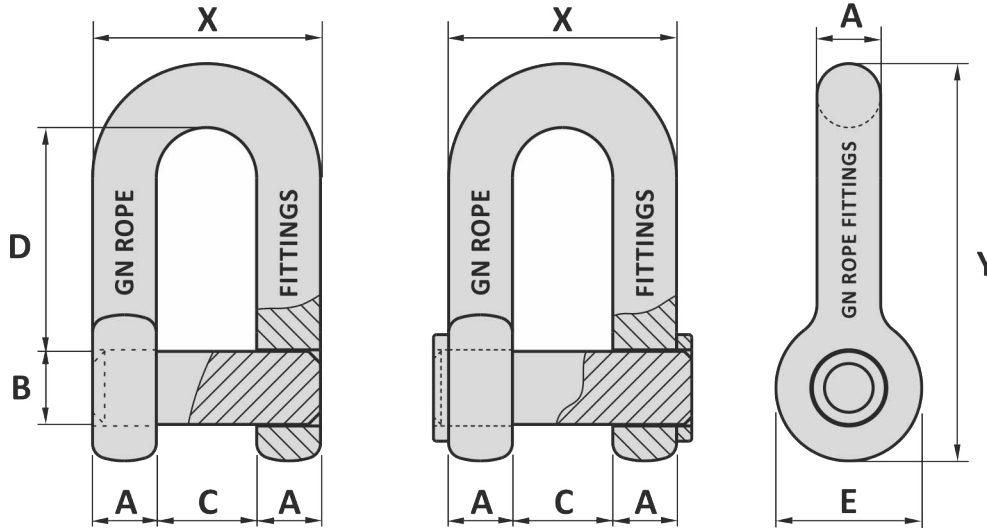

Material : ≤ 31999999 bow: High tensile steel
 > 32140152 bow: Alloy steel
 Pin: High tensile steel
 Finish : Self colored
 Temperature range : -20°C up to +200°C
 Standard certification : Certificate of Conformity

Non-standard sizes or custom products available on request

Type for A = 61 ≤ 125 mm

Type for A = 140 ≤ 190 mm

Art. No.	A mm	B mm	C mm	D mm	E mm	X mm	Y mm	Weight kg
31606830	61	68	90	211	136	212	374	30
31708040	74	80	100	234	160	258	440	49
31809040	75	90	125	276	180	275	486	75
31901004	90	95	135	307	200	316	545	100
31950000	100	110	155	339	230	347	600	130
31990000	110	125	175	385	250	395	684	180
31999999	125	140	200	430	280	450	765	260
32140152	140	150	210	475	305	490	843	335
32150164	150	160	220	525	330	520	920	413
32160170	160	170	235	560	340	555	975	500
32170180	170	180	250	610	350	590	1045	601
32180192	180	190	270	650	380	630	1115	716
32190205	190	200	280	690	405	660	1183	839

Tolerance: Inside length ± 7.5%, all other forged parts ± 5%, machined parts ± 1 mm

Art. No.	A inch	B inch	C inch	D inch	E inch	X inch	Y inch	Weight lbs
31606830	2 13/32	2 1/16	3 9/16	8 3/16	5 11/32	8 11/32	14 23/32	66
31708040	2 29/32	3 3/32	3 15/16	9 1/2	6 5/16	10 5/32	17 7/16	108
31809040	2 15/16	3 3/16	4 15/16	10 7/8	7 3/32	10 13/16	19 1/8	165
31901004	3 9/16	3 3/4	5 5/16	12 3/32	7 7/8	12 7/16	21 7/16	220
31950000	3 15/16	4 5/16	6 3/32	13 11/32	9 1/16	13 21/32	23 3/8	287
31990000	4 5/16	4 15/16	6 7/8	15 5/32	9 27/32	15 9/16	26 15/16	397
31999999	4 15/16	5 1/2	7 7/8	16 15/16	11 1/32	17 23/32	30 1/8	573
32140152	5 1/2	5 29/32	8 1/4	18 11/16	12	19 9/32	33 3/16	739
32150164	5 29/32	6 5/16	8 23/32	20 11/16	13	20 15/32	36 7/32	911
32160170	6 5/16	6 1/16	9 1/4	22 1/16	13 3/8	21 27/32	38 3/8	1102
32170180	6 11/16	7 3/32	9 27/32	24	13 25/32	23 7/32	41 1/8	1325
32180192	7 3/32	7 15/32	10 3/8	25 19/32	14 3/32	24 13/16	43 29/32	1579
32190205	7 15/32	7 7/8	11 1/32	27 5/32	15 1/16	26	46 5/16	1850